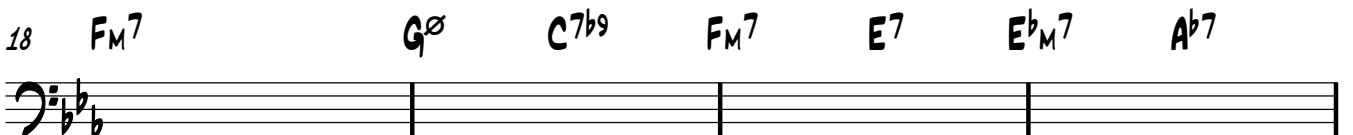

# BLUE GLOW

♩ = 120 REGGAE

STEPHAN URWYLER

OPEN FOR SOLOS

DAL SEGNO AL CODA

2

TUTTI ON CUE BETWEEN SOLOS

BASS