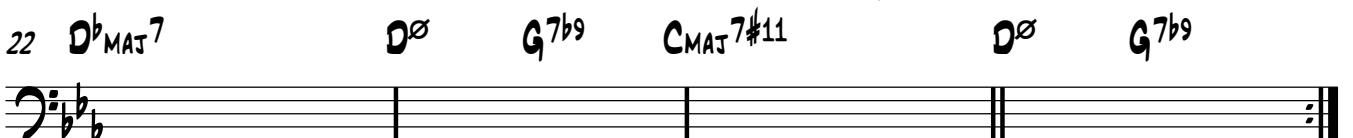

# BLUE GLOW

♩ = 120 REGGAE

STEPHAN URWYLER

OPEN FOR SOLOS

DAL SEGNO AL CODA

2

TUTTI ON CUE BETWEEN SOLOS

BASS