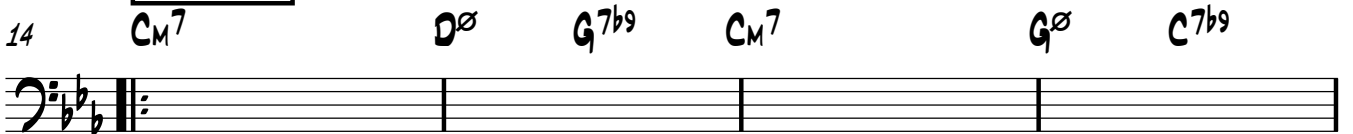

# BLUE GLOW

♩ = 120 REGGAE

STEPHAN URWYLER

OPEN FOR SOLOS

DAL SEGNO AL CODA

2

TUTTI ON CUE BETWEEN SOLOS

BASS