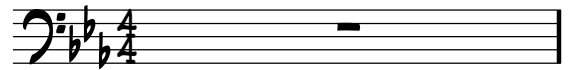

# BLUE GLOW

♩ = 120 REGGAE

STEPHAN URWYLER

OPEN FOR SOLOS

DAL SEGNO AL CODA

2

TUTTI ON CUE BETWEEN SOLOS

BASS