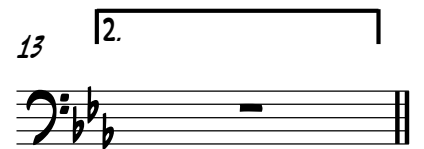

# BLUE GLOW

♩ = 120 REGGAE

STEPHAN URWYLER

OPEN FOR SOLOS

DAL SEGNO AL CODA

2

TUTTI ON CUE BETWEEN SOLOS

BASS